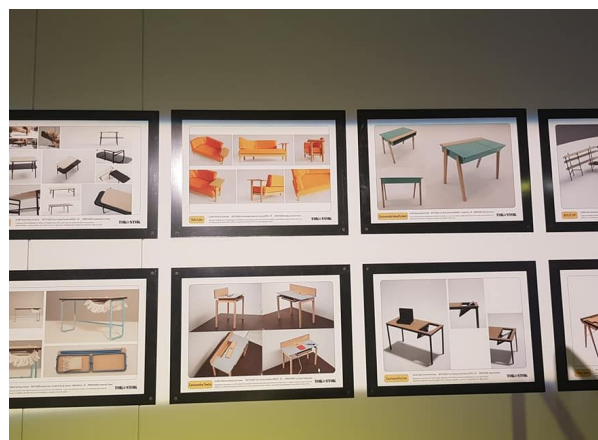

Prêmio TokStok_Menção Honrosa | 01 de junho de 2019

Profª Paula Brasil, aluno Gabriel Souza

Menção honrosa prêmio TokStok Design Universitário - projeto da mesa Calma.