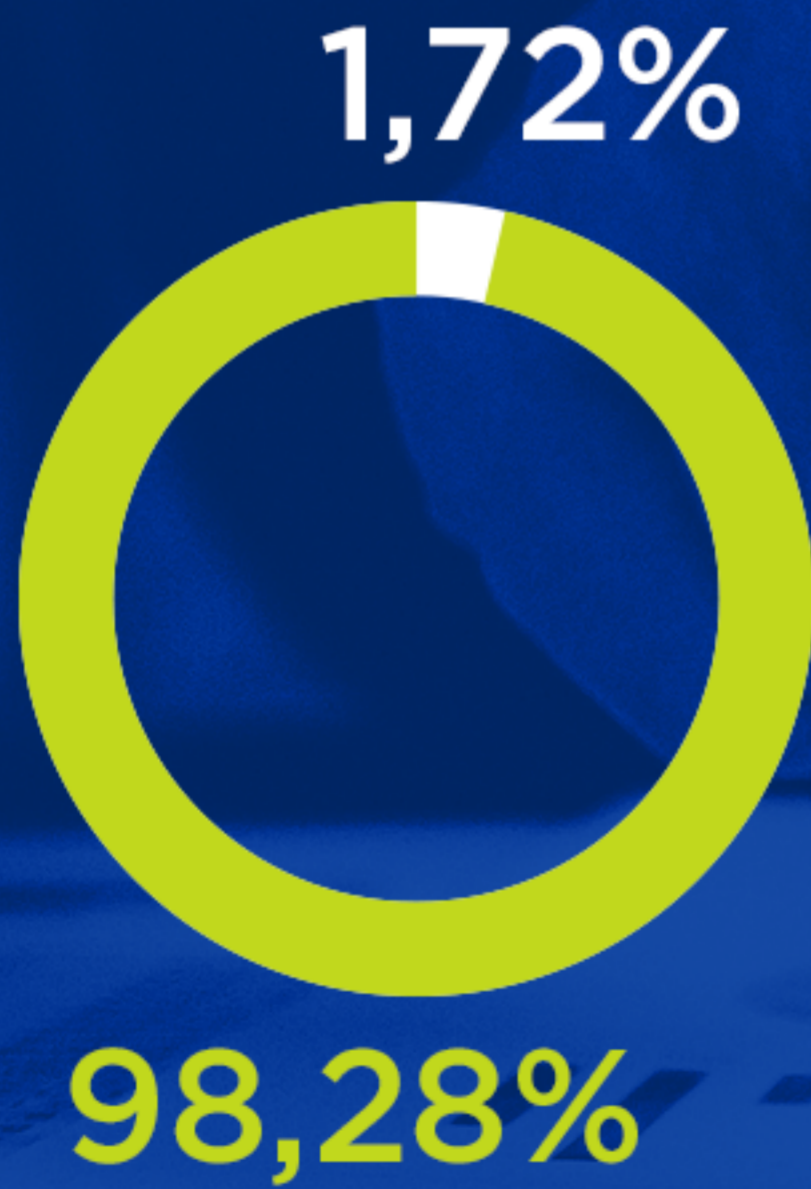

PROAVI 2020

CPA - Unilasalle-RJ

Avaliação Geral da IES:

98,28% Satisfeito

1,72% Pouco satisfeito